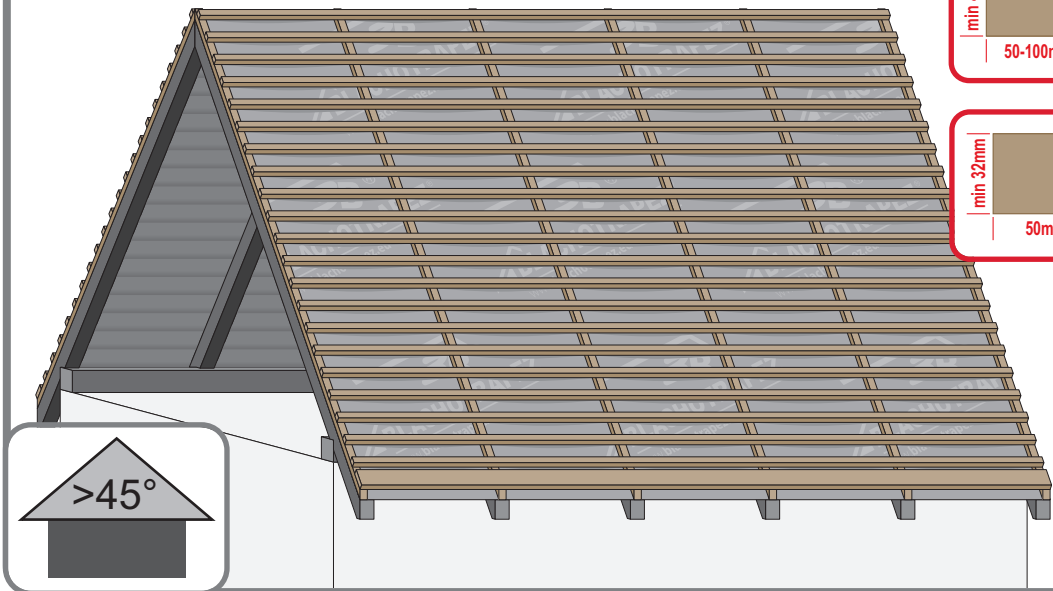

# Montageanleitung

TERRANO

TERRANO

— IZO —

**III**  
**TERRANO**

**TERRANO**  
**— IZO —**

1

max 4000 r/min

2

3

4a

4b

4c

5a

5b

5c

6

7a

$X=Y$

$X \neq Y$

7b

7c

200-400mm

200-400mm