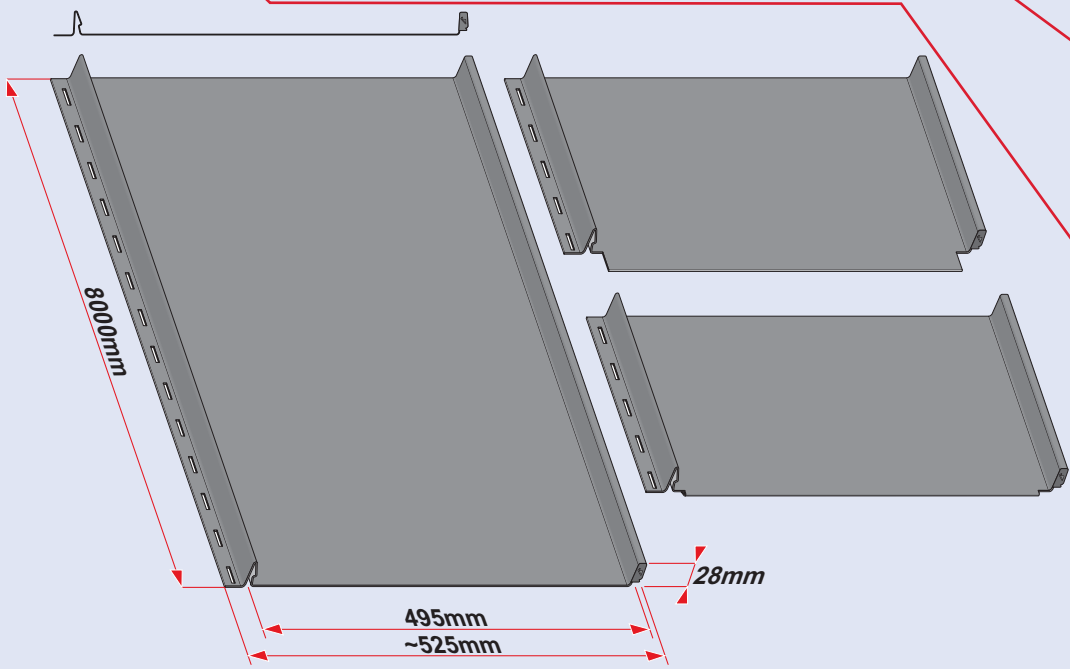

# Montageanleitung

TERRANO

TERRANO

— IZO —

**III**  
**TERRANO**

**TERRANO**  
**— IZO —**

1

max 4000 r/min

6

7a

$X=Y$

$X \neq Y$

7b

7c

200-400mm

200-400mm