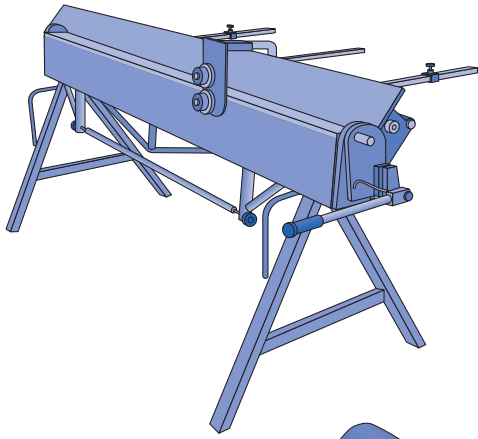

# Montageanleitung

TERRANO

TERRANO

— IZO —

**III**  
**TERRANO**

**TERRANO**  
**— IZO —**

1

max 4000 r/min

2

3

4a

4b

4c

5a

5b

5c

6

7a

$X=Y$

$X \neq Y$

7b

7c

200-400mm

200-400mm